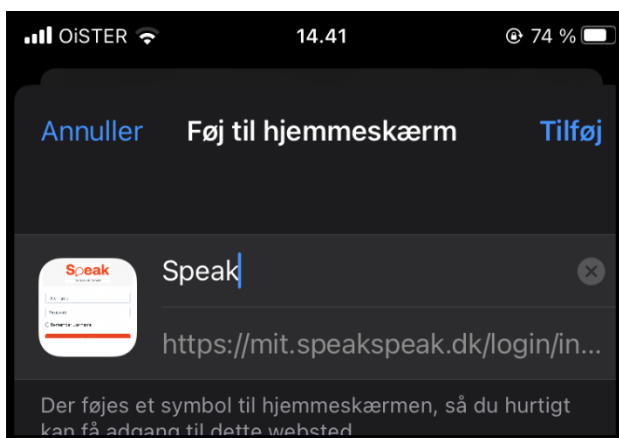

Lav en genvej til mit.speakspeak.dk på telefonen

Åbn Safari

Skriv adressen **mit.speakspeak.dk**

Få nedenstående menu ved at sætte fingeren i bunden af skærmen og træk menuen frem (op).

Tryk på **Føj til hjemmeskærm**

Navngiv linket “Speak” og tryk på **Tilføj**.

Linket ligger nu på startskærmen

Man kan nu bede telefonen om at huske kursistens brugernavn og adgangskode.

Dette virker dog ikke på alle telefoner.

Klik på linket.

A screenshot of a login form. It features three input fields: 'Username' (highlighted with a red border), 'Password', and a checkbox labeled 'Remember username' which is checked. Below these fields is a red button labeled 'Log in'.