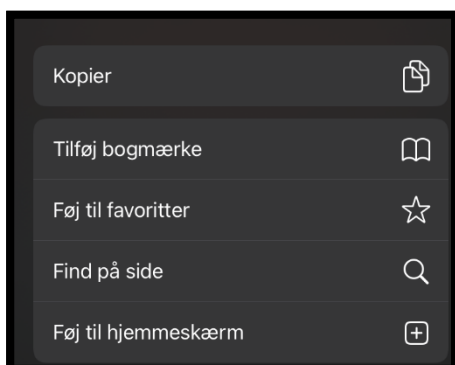

Lav en genvej til mit.speakspeak.dk på telefonen

Åbn Safari

Skriv adressen **mit.speakspeak.dk**

Få nedenstående menu ved at sætte fingeren i bunden af skærmen og træk menuen frem (op).

Tryk på **Føj til hjemmeskærm**

Navngiv linket “Speak” og tryk på **Tilføj**.

Linket ligger nu på startskærmen

Man kan nu bede telefonen om at huske kursistens brugernavn og adgangskode.

Dette virker dog ikke på alle telefoner.

Klik på linket.

A screenshot of a login form. It features three input fields: 'Username' (highlighted with a red border), 'Password', and a checkbox labeled 'Remember username' which is checked. Below these fields is a red button labeled 'Log in'.